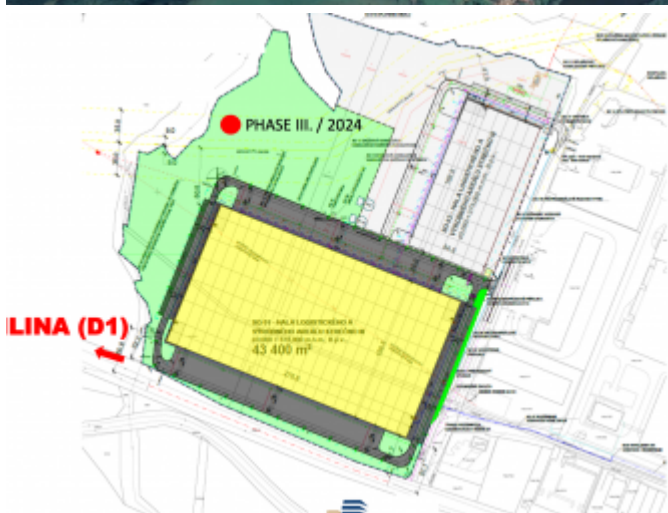

REALITNÝ MAKLÉR

Maklér:
Telefón:
E-mail:

Natalia Buran

natalia.buran@hollandco.eu